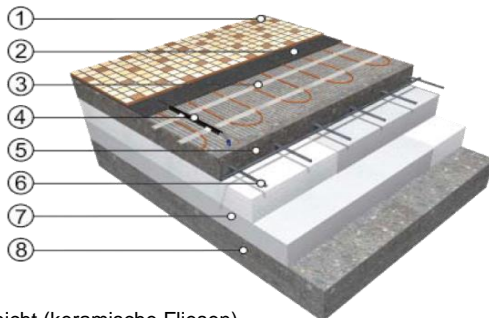

Fußbodenheizung

HVH LDTS-Heizmatten 160 W/m²

Infrarot
vitalheizung[®]
Wärme, die berührt[®]

Spannung: 230 Volt
Schutzart: IP67
Garantie: 10 Jahre

inkl. Anschlusskabel
zur Verlegung unter Fliesen geeignet

Hinweis:

Zur Steuerung der Heizmatten wird ein
Thermostat mit Fußbodenfühler benötigt.

Artikelnr.	Artikelbezeichnung	Fläche in m ²	Leistung in Watt	Amper e	Breite in cm	Länge in cm	Stärke in mm	Nettogewicht in kg
060101	Ldts-Heizmatte 0,45 m ²	0,45	70	0,30	50	90	3,00	0,34
060102	Ldts-Heizmatte 0,80 m ²	0,80	130	0,57	50	160	3,00	0,48
060103	Ldts-Heizmatte 1,30 m ²	1,30	210	0,91	50	260	3,00	0,76
060104	Ldts-Heizmatte 1,60 m ²	1,60	260	1,13	50	320	3,00	0,92
060105	Ldts-Heizmatte 2,10 m ²	2,10	340	1,48	50	420	3,00	1,10
060106	Ldts-Heizmatte 2,60 m ²	2,60	410	1,78	50	520	3,00	1,06
060107	Ldts-Heizmatte 3,00 m ²	3,00	500	2,17	50	600	3,00	1,46
060108	Ldts-Heizmatte 3,35 m ²	3,35	560	2,44	50	670	3,00	1,68
060109	Ldts-Heizmatte 4,15 m ²	4,15	670	2,91	50	830	3,00	2,08
060110	Ldts-Heizmatte 5,10 m ²	5,10	810	3,52	50	1 020	3,00	2,40
060111	Ldts-Heizmatte 6,15 m ²	6,15	1000	4,35	50	1 230	3,00	2,84
060112	Ldts-Heizmatte 7,55 m ²	7,55	1210	5,26	50	1 510	3,00	3,27
060113	Ldts-Heizmatte 8,80 m ²	8,80	1400	6,09	50	1 760	3,00	3,50
060114	Ldts-Heizmatte 11,00 m ²	11,00	1800	7,83	50	2 200	3,00	4,18
060115	Ldts-Heizmatte 13,30 m ²	13,30	2150	9,35	50	2 660	3,00	5,10
060116	Ldts-Heizmatte 16,25 m ²	16,25	2600	11,30	50	3 250	3,00	6,72

Bodenaufbau:

- 1 Begehschicht (keramische Fliesen)
- 2 Elastischer Flex-Kleber
- 3 LDTS-Heizmatte
- 4 Fußbodenfühler
- 5 Tragende schwimmende Betonplatte
- 6 Bewehrung
- 7 Wärmeisolierung
- 8 Untergrund (Betonplatte)