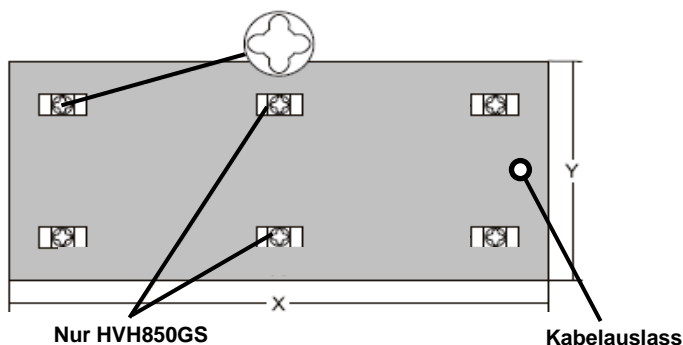

Infrarot-Glasheizpaneele rahmenlos

HVH GS

Spannung: 230 Volt
Schutzart: IP44
Oberflächen-
temperatur: max. 100 °C
Garantie: 5 Jahre
Montage: Wand, Decke*

inkl. Anschlusskabel mit Schukostecker
und Montagespange

Artikelnr.	Artikel- bezeichnung	Farbe	Leistung in Watt	Ampere	Breite in mm (X)	Länge in mm (Y)	Höhe in mm	Glasstärke in mm	Nettogewicht in kg
020611	HVH300GS	weiß	300	1,30	585	585	39	4	9,70
020621	HVH300GS	schwarz	300	1,30	585	585	39	4	9,70
020631	HVH300GS	Spiegeloptik	300	1,30	585	585	41	6	11,55
020661**	HVH300GS	weinrot	300	1,30	585	585	39	4	9,70
020671**	HVH300GS	basalt	300	1,30	585	585	39	4	9,70
020681**	HVH300GS	platinum grau	300	1,30	585	585	39	4	9,70
020691**	HVH300GS	graphit	300	1,30	585	585	39	4	9,70
020614	HVH500GS	weiß	500	2,17	1200	400	39	4	14,05
020624	HVH500GS	schwarz	500	2,17	1200	400	39	4	14,05
020633	HVH500GS	Spiegeloptik	500	2,17	1200	400	41	6	16,50
020662**	HVH500GS	weinrot	500	2,17	1200	400	39	4	14,05
020672**	HVH500GS	basalt	500	2,17	1200	400	39	4	14,05
020692**	HVH500GS	graphit	500	2,17	1200	400	39	4	14,05
020612	HVH600GS	weiß	600	2,61	1185	585	39	4	17,60
020622	HVH600GS	schwarz	600	2,61	1185	585	39	4	17,60
020632	HVH600GS	Spiegeloptik	600	2,61	1185	585	41	6	21,15
020663**	HVH600GS	weinrot	600	2,61	1185	585	39	4	17,60
020673**	HVH600GS	basalt	600	2,61	1185	585	39	4	17,60
020683**	HVH600GS	platinum grau	600	2,61	1185	585	39	4	17,60
020693**	HVH600GS	graphit	600	2,61	1185	585	39	4	17,60
020613***	HVH850GS	weiß	850	3,69	1185	785	39	4	21,85
020623***	HVH850GS	schwarz	850	3,69	1185	785	39	4	21,85

Rückseite des Paneels:

* bei Deckenmontage:
für 300/500/600Watt-Paneele mind. 2,5 m Raumhöhe
notwendig
für 850Watt-Paneele mind. 3 m Raumhöhe notwendig

** auf Bestellung erhältlich, Lieferzeit ca. 2-3 Wochen

*** mit 6 Montagepunkten, restliche Produkte mit 4
Montagepunkten