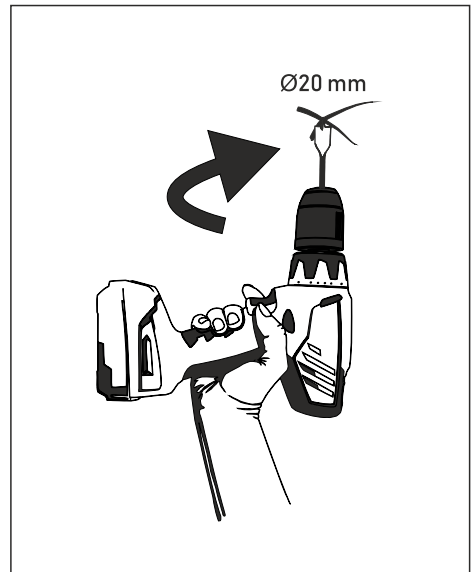

Abstand-Set / Distance-Set

1

2